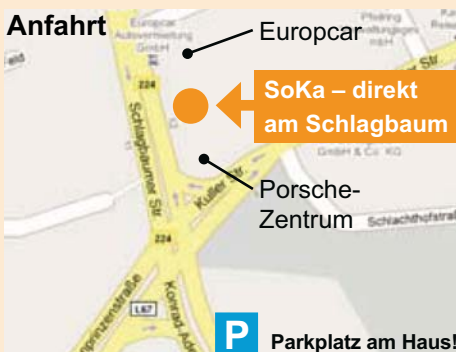

Mit nachbarschaftlicher Unterstützung:

Europcar Autovermietung GmbH
Schlagbaumer Straße 14–16
42653 Solingen • Tel.: 0212 25214-0

zu sozialen Preisen!

Detlef Grätz
Installations- und Heizungsabteilung
Richard-Wagner-Straße 74
42655 Solingen
Telefon 0212 72484
Fax 0212 2247399
Mobil 0174 2579442
info@grätz-bäder.de
www.grätz-bäder.de